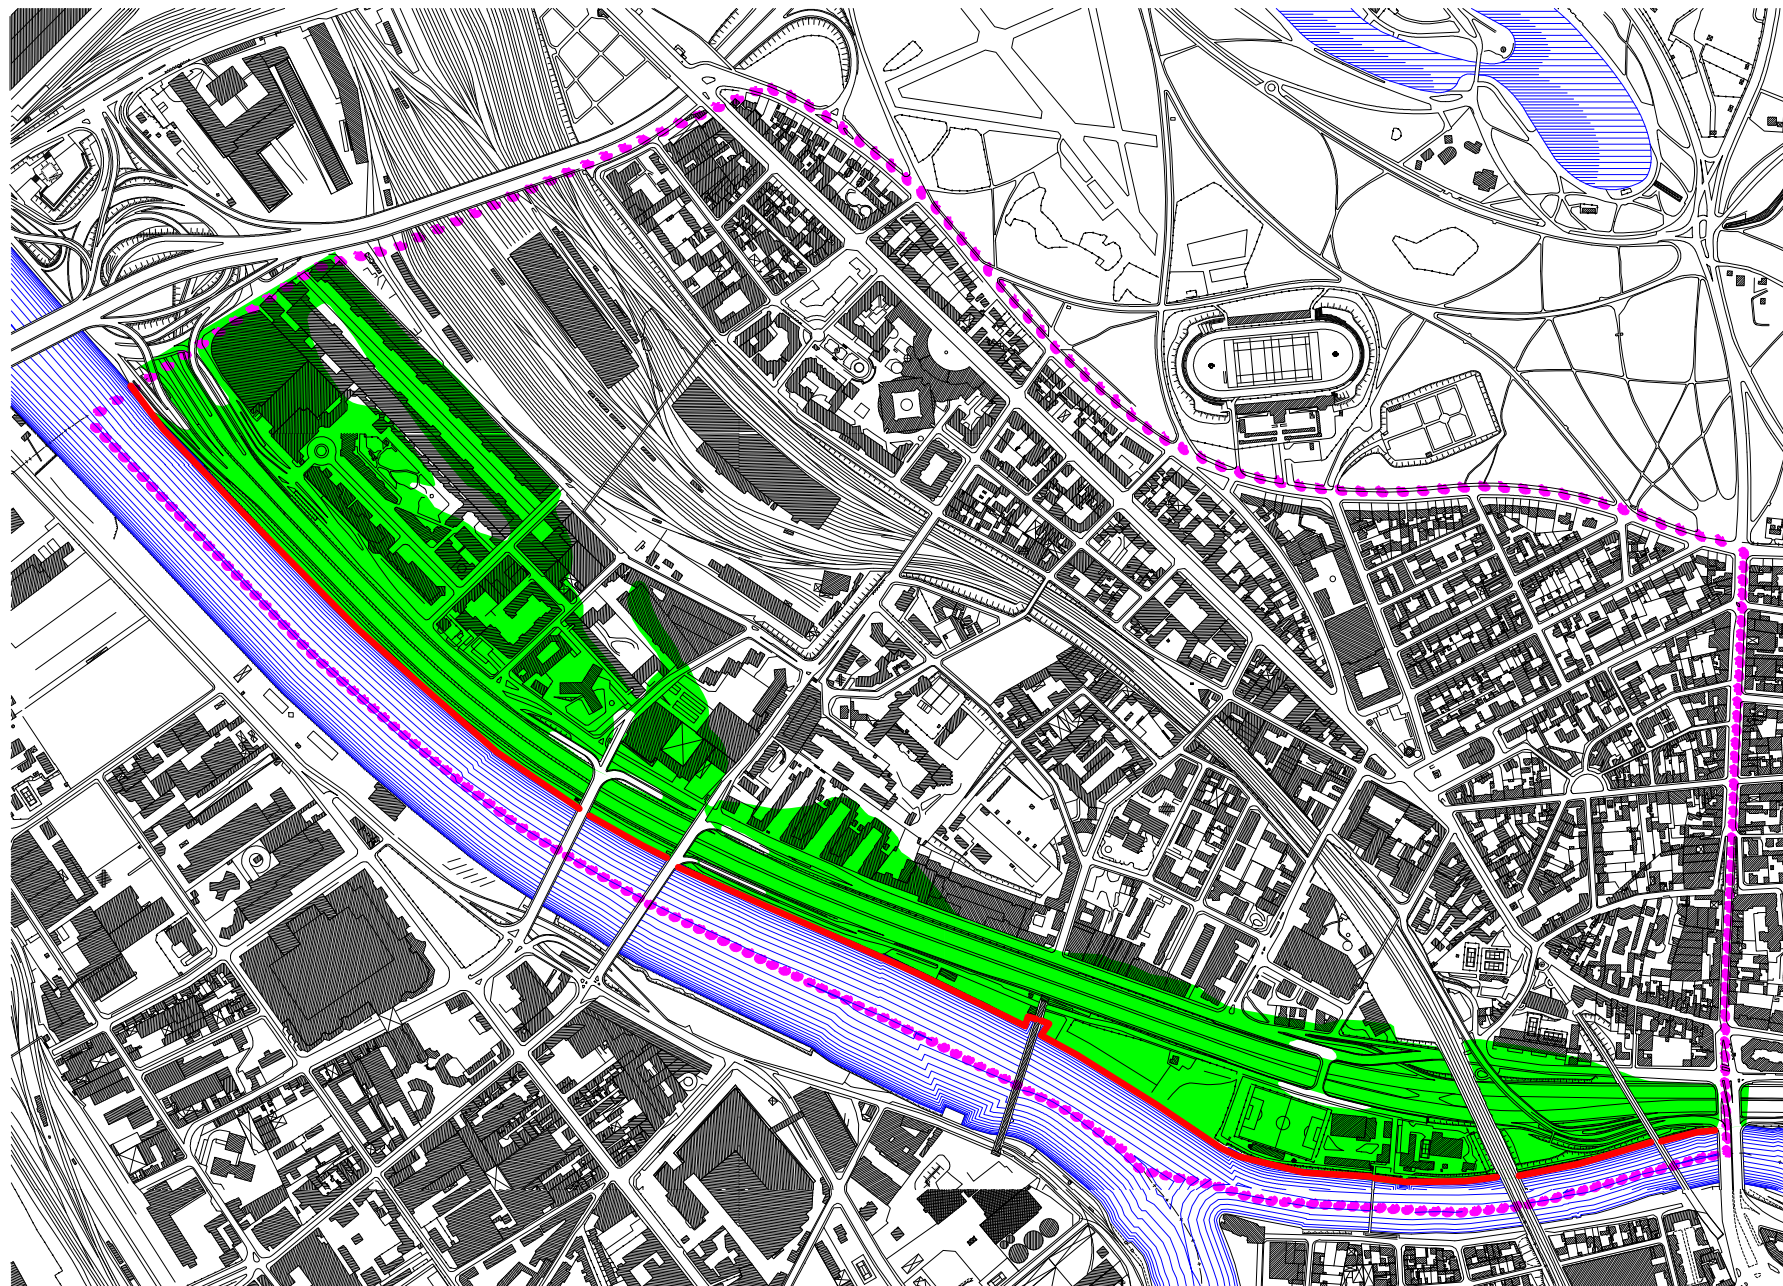

CHARENTON-LE-PONT

Carte des vitesses

LEGENDE

-  **Vitesse inférieure à 0.2 m/s**
-  **Vitesse comprise entre 0.2 m/s et 0.5 m/s**
-  **Vitesse comprise entre 0.5 m/s et 1.0 m/s**
-  **Vitesse supérieure à 1.0 m/s**
-  **Berges : zone de transition, vitesses fortes**
-  **Zone de survitesse**
-  **Limite communale**

DDE du Val de Marne

Cartographie SAFEGE / Février 2002

Echelle 1/10 000